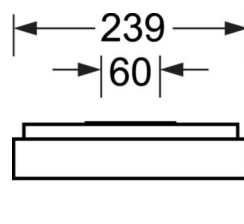

Ссылка	LED 1600lm/13W 830
ηLB	100 %
Φ ↓/↑	100 % / 0 %
UGR поп./вдоль дисплей	18.3 / 18.6
	65° < 3000cd/m²