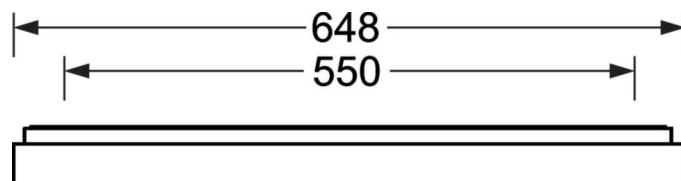

Настенный и потолочный светильник - рассеиватель микропризматический - прямой свет

Корпус из стального листа с порошковым напылением, прямоугольное сечение; встроенный монтажный щиток для простой и удобной установки; Цвет корпуса серебристый/ белый алюминий RAL 9006; стекло с микропризматическим рельефом, технология "Multilayer", Распределение света прямой свет через рассеиватель микропризматический из ПММА, черной микрорешеткой, равномерный отраженный свет через опаловое стекло из ПММА. подходит для рабочих мест за дисплеем, при угле выше 65° меньше 3000 кд. на 1 кв. м; защита от слепящих лучей по всем направлениям согласно действующему стандарту DIN-EN 12464-1, UGR (4H/8H) 18.6. Удобное подключение к сети, прямо на поверхности светильника, с колпачком для клеммы; настройки ETM можно легко изменять на поверхности светильника. Подключение к сети через 5-полюсную присоединительную клемму втычного контакта..

параметры

номер заказа	65755014175
код EAN	4020863495443
номер таможенного тарифа	94051190
Знак прохождения контроля	IP 20, класс защиты I, для рабочих мест за дисплеем 65° < 3000, ENEC10 VDE, F, Indoor, CE
Степень ударопрочности IK	IK03
Температура окружающая	ta 25°C
Гарантийный срок	5 лет
Государственные программы поддержки	BEG - государственные субсидии для энергосберегающих зданий (действительна только для Германии)

электротехника

Балласт	Электронный драйвер Multilumen, 4-шага (1 штука)
Мощность системы	13W-7W
сетевое напряжение	230V/50Hz
автоматический предохранитель (пусковой ток)	45 штук/B10, 73 штук/B16, 71 штук/C10, 113 штук/C16
класс энергосбережения/Источник света	C

DEEP-LINK

<https://www.regiolum.de/ru/article/65755014175>