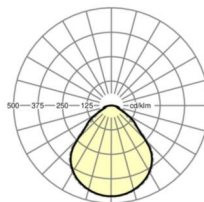

параметры

номер заказа	65755014175
код EAN	4020863495443
номер таможенного тарифа	94051190
Знак прохождения контроля	IP 20, класс защиты I, для рабочих мест за дисплеем 65° < 3000, ENEC10 VDE, F, Indoor, CE
Степень ударопрочности IK	IK03
Температура окружающая	ta 25°C
Гарантийный срок	5 лет
Государственные программы поддержки	BEG - государственные субсидии для энергосберегающих зданий (действительна только для Германии)

электротехника

Балласт	Электронный драйвер Multilumen, 4-шага (1 штука)
Мощность системы	13W-7W
сетевое напряжение	230V/50Hz
автоматический предохранитель (пусковой ток)	45 штук/B10, 73 штук/B16, 71 штук/C10, 113 штук/C16
класс энергосбережения/Источник света	C

DEEP-LINK

<https://www.regiolum.de/ru/article/65755014175>